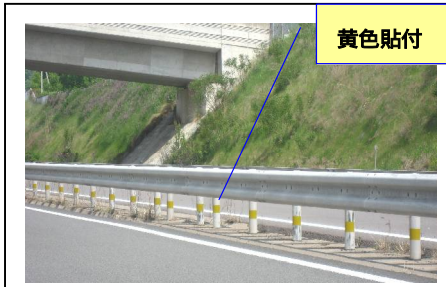

[超高輝度反射 OHS-1000DL の特長と使用例] 安全とは見えることです！

■ 製品の規格 OHS-1000DL (普通色) & カットシート(ご希望の寸法にカット) ■ 景観色 (輪切り&カット)

■ 加工性能 (ハサミやカッターで簡単にカット！)

■ 加工性 (カッティングマシンでカット 横断幕や看板に使用)

■ 柔軟性能 (細いパイプや波状板にも巻けます！)

■ 強度性能 (薄くても破れにくい! 衝撃に強い!)

超高輝度反射材 OHS-1000DL の使用例 Day & Night (1)

【防護柵貼付け】 * 全国の国道・高速道路で多数ご使用戴っています！

場所: 国道 8 号線 (夕方 7 時)

【景観色】 景観重視と夜間の交通事故安全対策を兼ねた景観反射材の活用

【標識柱貼付け】 事故多発地帯の交通安全対策

Day

Night

現場で加工