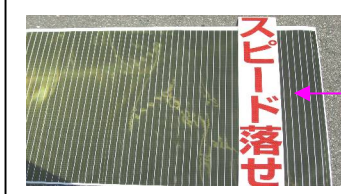

[超高輝度反射 OHS-1000DL の特長と使用例] 安全とは見えることです！

■ 製品の規格 OHS-1000DL (普通色) & カットシート(ご希望の寸法にカット) ■ 景観色 (輪切り&カット)

■ 加工性能 (ハサミやカッターで簡単にカット！)

■ 加工性 (カッティングマシンでカット 横断幕や看板に使用)

■ 柔軟性能 (細いパイプや波状板にも巻けます！)

■ 強度性能 (薄くても破れにくい! 衝撃に強い!)

超高輝度反射材 OHS-1000DL の使用例 Day & Night (1)

【防護柵貼付け】 * 全国の国道・高速道路で多数ご使用戴っています！

場所: 国道 8 号線 (夕方 7 時)

【景観色】 景観重視と夜間の交通事故安全対策を兼ねた景観反射材の活用

【標識柱貼付け】 事故多発地帯の交通安全対策

Day

Night

現場で加工