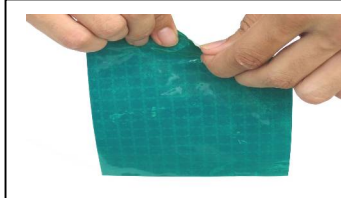

[超高輝度反射 OHS-1000DL の特長と使用例] 安全とは見えることです！

■ 製品の規格 OHS-1000DL (普通色) & カットシート(ご希望の寸法にカット) ■ 景観色 (輪切り&カット)

■ 加工性能 (ハサミやカッターで簡単にカット！)

■ 加工性 (カッティングマシンでカット 横断幕や看板に使用)

■ 柔軟性能 (細いパイプや波状板にも巻けます！)

■ 強度性能 (薄くても破れにくい! 衝撃に強い!)

超高輝度反射材 OHS-1000DL の使用例 Day & Night (1)

【防護柵貼付け】 * 全国の国道・高速道路で多数ご使用戴っています！

場所: 国道 8 号線 (夕方 7 時)

【景観色】 景観重視と夜間の交通事故安全対策を兼ねた景観反射材の活用

【標識柱貼付け】 事故多発地帯の交通安全対策

Day

Night

現場で加工