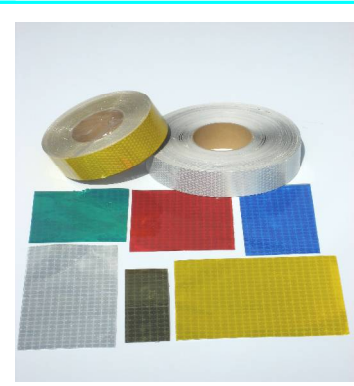

[超高輝度反射 OHS-1000DL の特長と使用例] 安全とは見えることです！

■ 製品の規格 OHS-1000DL (普通色) & カットシート(ご希望の寸法にカット) ■ 景観色 (輪切り&カット)

■ 加工性能 (ハサミやカッターで簡単にカット！)

■ 加工性 (カッティングマシンでカット 横断幕や看板に使用)

■ 柔軟性能 (細いパイプや波状板にも巻けます！)

■ 強度性能 (薄くても破れにくい! 衝撃に強い!)

超高輝度反射材 OHS-1000DL の使用例 Day & Night (1)

【防護柵貼付け】 * 全国の国道・高速道路で多数ご使用戴っています！

場所: 国道 8 号線 (夕方 7 時)

【景観色】 景観重視と夜間の交通事故安全対策を兼ねた景観反射材の活用

【標識柱貼付け】 事故多発地帯の交通安全対策

Day

Night

現場で加工