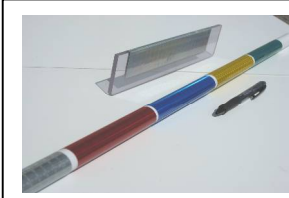

[超高輝度反射 OHS-1000DL の特長と使用例] 安全とは見えることです！

■ 製品の規格 OHS-1000DL (普通色) & カットシート(ご希望の寸法にカット) ■ 景観色 (輪切り&カット)

■ 加工性能 (ハサミやカッターで簡単にカット！)

■ 加工性 (カッティングマシンでカット 横断幕や看板に使用)

■ 柔軟性能 (細いパイプや波状板にも巻けます！)

■ 強度性能 (薄くても破れにくい! 衝撃に強い!)

超高輝度反射材 OHS-1000DL の使用例 Day & Night (1)

【防護柵貼付け】 * 全国の国道・高速道路で多数ご使用戴っています！

場所: 国道 8 号線 (夕方 7 時)

【景観色】 景観重視と夜間の交通事故安全対策を兼ねた景観反射材の活用

【標識柱貼付け】 事故多発地帯の交通安全対策

Day

Night

現場で加工