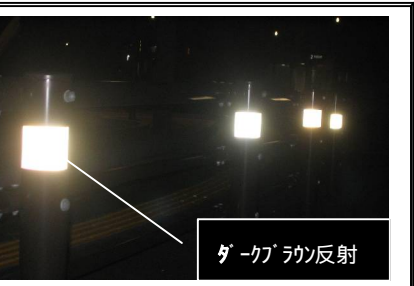

[超高輝度反射 OHS-1000DL の特長と使用例] 安全とは見えることです！

■ 製品の規格 OHS-1000DL (普通色) & カットシート(ご希望の寸法にカット) ■ 景観色 (輪切り&カット)

■ 加工性能 (ハサミやカッターで簡単にカット！)

■ 加工性 (カッティングマシンでカット 横断幕や看板に使用)

■ 柔軟性能 (細いパイプや波状板にも巻けます！)

■ 強度性能 (薄くても破れにくい! 衝撃に強い!)

超高輝度反射材 OHS-1000DL の使用例 Day & Night (1)

【防護柵貼付け】 * 全国の国道・高速道路で多数ご使用戴っています！

場所: 国道 8 号線 (夕方 7 時)

【景観色】 景観重視と夜間の交通事故安全対策を兼ねた景観反射材の活用

【標識柱貼付け】 事故多発地帯の交通安全対策

Day

Night

現場で加工