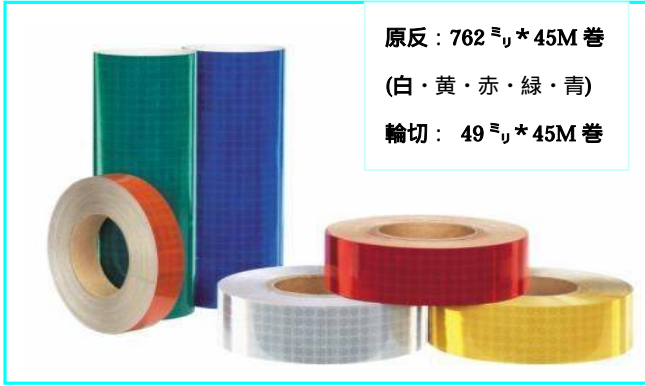

[超高輝度反射 OHS-1000DL の特長と使用例] 安全とは見えることです！

■ 製品の規格 OHS-1000DL (普通色) & カットシート(ご希望の寸法にカット) ■ 景観色 (輪切り&カット)

■ 加工性能 (ハサミやカッターで簡単にカット！)

■ 加工性 (カッティングマシンでカット 横断幕や看板に使用)

■ 柔軟性能 (細いパイプや波状板にも巻けます！)

■ 強度性能 (薄くても破れにくい! 衝撃に強い!)

超高輝度反射材 OHS-1000DL の使用例 Day & Night (1)

【防護柵貼付け】 * 全国の国道・高速道路で多数ご使用戴っています！

場所: 国道 8 号線 (夕方 7 時)

【景観色】 景観重視と夜間の交通事故安全対策を兼ねた景観反射材の活用

【標識柱貼付け】 事故多発地帯の交通安全対策

Day

Night

現場で加工