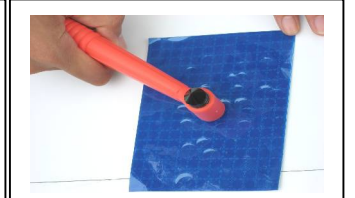

[超高輝度反射 OHS-1000DL の特長と使用例] 安全とは見えることです！

■ 製品の規格 OHS-1000DL (普通色) & カットシート(ご希望の寸法にカット) ■ 景観色 (輪切り&カット)

■ 加工性能 (ハサミやカッターで簡単にカット！)

■ 加工性 (カッティングマシンでカット 横断幕や看板に使用)

■ 柔軟性能 (細いパイプや波状板にも巻けます！)

■ 強度性能 (薄くても破れにくい! 衝撃に強い!)

超高輝度反射材 OHS-1000DL の使用例 Day & Night (1)

【防護柵貼付け】 * 全国の国道・高速道路で多数ご使用戴っています！

場所: 国道 8 号線 (夕方 7 時)

【景観色】 景観重視と夜間の交通事故安全対策を兼ねた景観反射材の活用

【標識柱貼付け】 事故多発地帯の交通安全対策

Day

Night

現場で加工