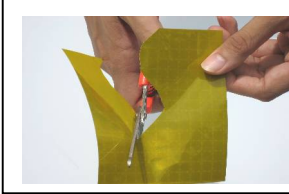

[超高輝度反射 OHS-1000DL の特長と使用例] 安全とは見えることです！

■ 製品の規格 OHS-1000DL (普通色) & カットシート(ご希望の寸法にカット) ■ 景観色 (輪切り&カット)

■ 加工性能 (ハサミやカッターで簡単にカット！)

■ 加工性 (カッティングマシンでカット 横断幕や看板に使用)

■ 柔軟性能 (細いパイプや波状板にも巻けます！)

■ 強度性能 (薄くても破れにくい! 衝撃に強い!)

超高輝度反射材 OHS-1000DL の使用例 Day & Night (1)

【防護柵貼付け】 * 全国の国道・高速道路で多数ご使用戴っています！

場所: 国道 8 号線 (夕方 7 時)

【景観色】 景観重視と夜間の交通事故安全対策を兼ねた景観反射材の活用

【標識柱貼付け】 事故多発地帯の交通安全対策

Day

Night

現場で加工