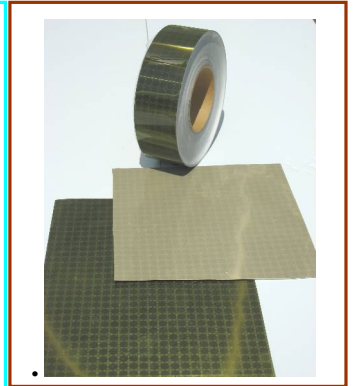

[超高輝度反射 OHS-1000DL の特長と使用例] 安全とは見えることです！

■ 製品の規格 OHS-1000DL (普通色) & カットシート(ご希望の寸法にカット) ■ 景観色 (輪切り&カット)

■ 加工性能 (ハサミやカッターで簡単にカット！)

■ 加工性 (カッティングマシンでカット 横断幕や看板に使用)

■ 柔軟性能 (細いパイプや波状板にも巻けます！)

■ 強度性能 (薄くても破れにくい! 衝撃に強い!)

超高輝度反射材 OHS-1000DL の使用例 Day & Night (1)

【防護柵貼付け】 * 全国の国道・高速道路で多数ご使用戴っています！

場所: 国道 8 号線 (夕方 7 時)

【景観色】 景観重視と夜間の交通事故安全対策を兼ねた景観反射材の活用

【標識柱貼付け】 事故多発地帯の交通安全対策

Day

Night

現場で加工