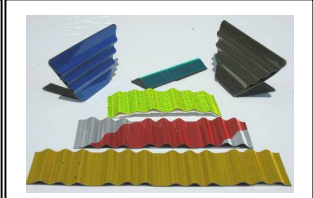

[超高輝度反射 OHS-1000DL の特長と使用例] 安全とは見えることです！

■ 製品の規格 OHS-1000DL (普通色) & カットシート(ご希望の寸法にカット) ■ 景観色 (輪切り&カット)

■ 加工性能 (ハサミやカッターで簡単にカット！)

■ 加工性 (カッティングマシンでカット 横断幕や看板に使用)

■ 柔軟性能 (細いパイプや波状板にも巻けます！)

■ 強度性能 (薄くても破れにくい! 衝撃に強い!)

超高輝度反射材 OHS-1000DL の使用例 Day & Night (1)

【防護柵貼付け】 * 全国の国道・高速道路で多数ご使用戴っています！

場所: 国道 8 号線 (夕方 7 時)

【景観色】 景観重視と夜間の交通事故安全対策を兼ねた景観反射材の活用

【標識柱貼付け】 事故多発地帯の交通安全対策

Day

Night

現場で加工