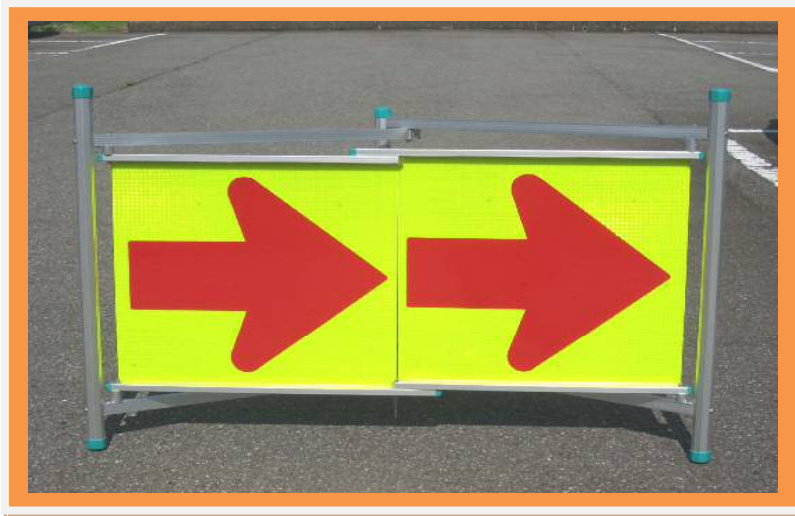

開脚型方向指示板(超高輝度広角反射)

How about creating wide views ?

ワン! ツウ! スリ! で簡易開脚! & 世界トップクラスの反射ワールドが交通事故撲滅!

- 【特長】
- ① 素材が特殊アルミ合金で耐圧性能に優れ「**軽量かつ頑丈**」コンパクト設計になっています。
 - ② ワンタッチ開閉機能(実用新案)なので、「**瞬時に設置・撤収**」が迅速にできる。
 - ③ コンパクト収納設計なので、車のトランクなどの「**収納機能**」に大変優れている。
 - ④ 板面の反射素材は「**超高輝度広角蛍光黄色反射材**」を使用しているので、封入レンズ反射の**1.0倍以上の反射輝度値**が得られ夜間のドライバーからの「**視認性能**」に大変優れています。
 - ⑤ **広角反射材**のため風圧や設置角度のズレが起きても「**斜めからの抜群の反射性能**」が得られます。
 - ⑥ 反射素材が「**蛍光黄色**」なので昼夜に渡り大変目立ち、「**視線誘導**」に大変効果が得られます。

製品名：開脚型方向指示板 (ワイドデルタサイン)

型式：OED-1000W

□検証：夜間の**超高輝度広角反射性能**

< 規格 >

□検証：遠方よりの抜群の**視認性能**

材質：アルミ合金製・5kg
収納寸法：70×760×760
開時寸法：430×760×1200
反射：**超高輝度広角蛍光黄色**
定価：**25,000円 (超高輝度反射)**
定価：**22,000円 (普通反射)**

<ワンタッチ設置>