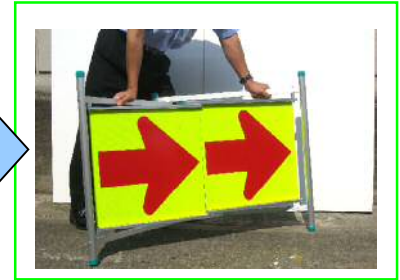

NO,2013-0523

<代理店>